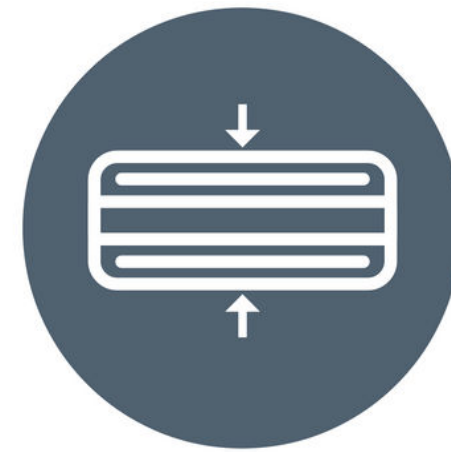

Modelo SYDNEY

DUPEN
Duerme bien, vive mejor.

10 años de garantía

Altura del colchón

Colchón a 2 caras

Firmeza medio

Materiales de alta calidad

El colchón Sydney es una creación innovadora, única y la estrella de nuestra colección. Un colchón de alta gama fabricado con materiales revolucionarios.

Su componente estrella: HRQ, capaz de disminuir la capacidad de alivio de la presión durante el descanso gracias a su espuma de alta resiliencia.

La combinación de estos materiales y el largo estudio realizado para desarrollar este colchón ha dado como resultado una joya para el descanso.

La experiencia de dormir en un colchón Sydney es única. Energex™ viscoelástica energética, tejidos de lujo transpirales y con tratamiento antiácaros, platabandas originales rellenas de fibras hipoalergénicas, muelles ensacados con 7 zonas de firmeza, seis asas de lujo bordadas y acolchado exclusivo. Núcleo con Pocket Tech Box 7 zonas de firmeza, con doble tratamiento térmico para evitar la corrosión utilizando el 55% del acero reciclado.

Seis asas bordadas para facilitar el volteo del colchón.

TAPA SUPERIOR

Tejido stretch Gran lujo

Viscografeno de alta densidad

Fibra hipoalergénica

HRQ

NÚCLEO

Energex™ viscoelástica energética